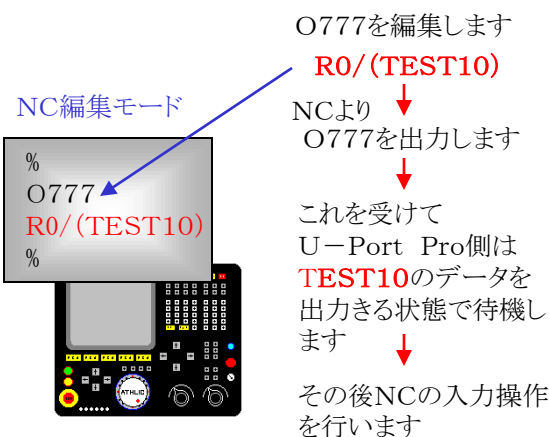

*1

他の製品に類のない機能アップ！！

バッテリー搭載

U-Port-Pro 超小型のUSB接続型NCデータ入出力装置です。

NC工作機械のRS232Cインターフェイスに装着するだけで、USBメモリに保存されたNCデータを簡単に入出力することができます。

NCデータの送受信は専用ボタンで簡単選操作

In-0	通常入力(受信)	Out-0	通常出力(送信)
In-1	上書き可能入力(受信)	Out-1	複数ファイル連結出力(送信)
In-2	自動分割入力(受信)	Out-2	サブプロ展開出力(送信)
↑ 例 F社O-9999出力に対応		Out-3	フォルダ内一括出力(送信)

NC装置からの給電が可能

NC装置のインターフェイスからの給電が可能のため、FANUC社製のNC装置
であれば、ACアダプターを使用する必要はありません

リクエスト機能でリモート操作(遠隔操作)

U-Port Pro側の操作を一切せず、NCの操作
パネルから行えます

他社に類の無い画期的機能です！！

NC側にてのリクエスト操作例 *1

USB内のデータをNCに入力する場合

操作例

USB内の**TEST10**のデータをNCに入力します
選択するNCデータ名をNCの編集モードを利用し
そのコマンドを作成します **R0/(ファイル名)**

コマンド例

R0/ (入力コマンド) データがNCに入力
されます
P0/ (出力コマンド)

仕様

USBインターフェイス	RS232C×1 (1200~38400bps) USB 1CH
通信コード	ISO/EIA/ASCII/BIN(オプション)
転送制御	プロトコルB
機能/特徴	<ul style="list-style-type: none"> • 全てリモートコマンドにて対応 (DNCシステム同様) • 通信スピード全自動設定対応 ⇒ 初期設定が簡単 • 通信コードのISO/EIA自動設定 ⇒ 初期設定が簡単 • 多階層フォルダ/ロングファイル名対応 • ファイル名一覧表示 • 1ファイル送信 • 中断時の再送信機能 • 複数ファイルの一括送受信 • 複数ファイルの連結送信 • ファイル受信時の 新規ファイル/上書き/自動機能 • ファイル削除 • サブプロ展開出力/M198対応 • 全コマンド ファイル名/ファイル番号対応 • リモートセット/リモートイニシャルセット • USBメモリ保存データはパソコンと互換性あり
本体電源	専用オンラインケーブル 又は ACアダプターより受電 DC9V~40V 3.7Vバッテリー実装
周囲環境	腐食性ガスの無いこと、 水油等汚れの激しい場所では保護が必要
動作温度 湿度	温度:5℃~40℃ 湿度:15%~80%(結露の無いこと)
寸法(mm) 重量	寸法:110(W)×156.6(H)×28.0(D) 重量:約545g マグネット板含む